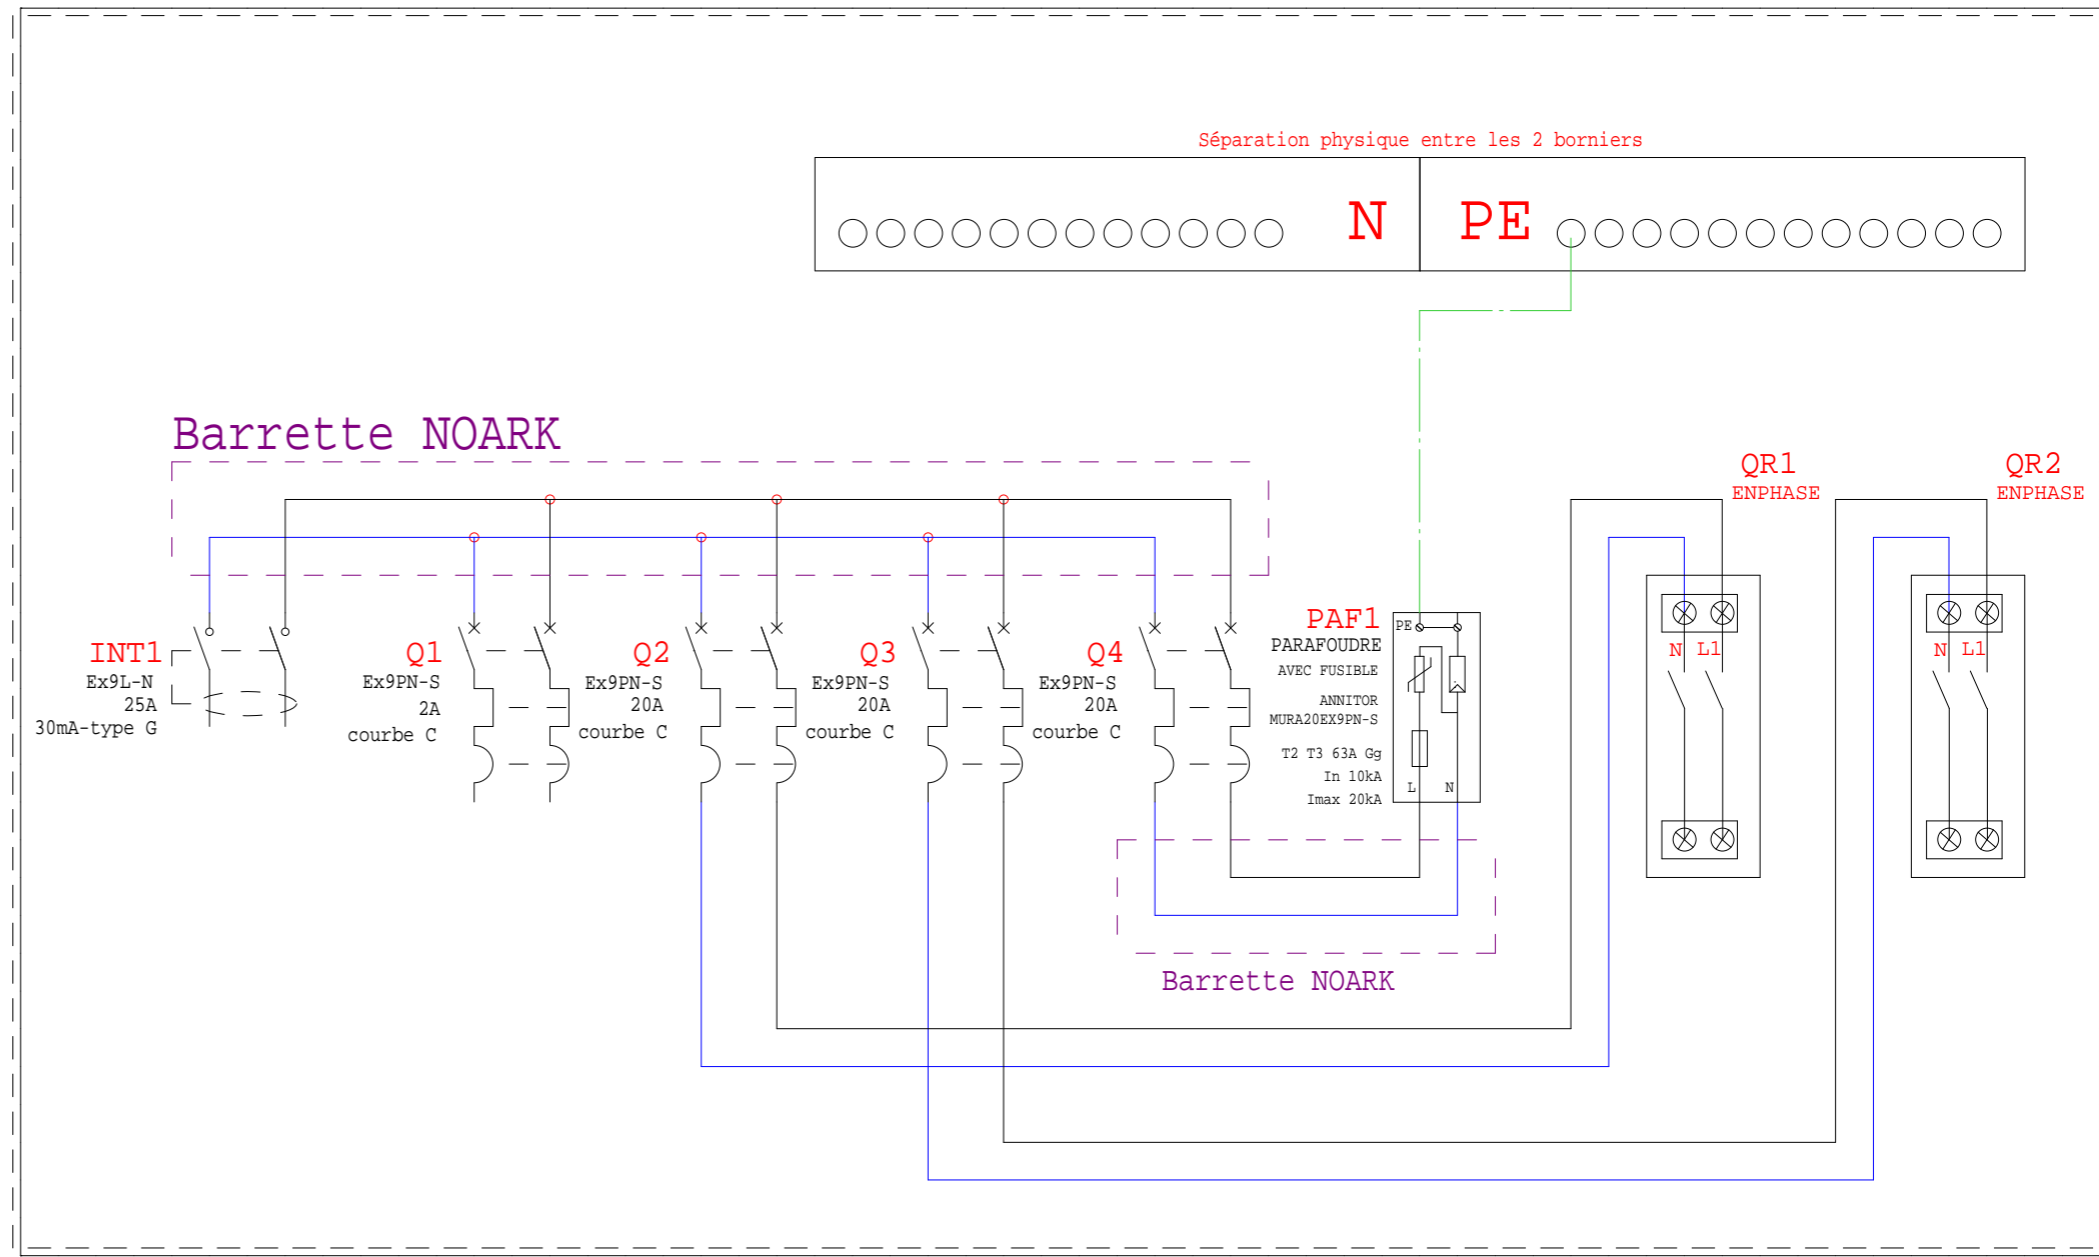

Coffret plastique 2x18 modules

1 PE M25 1 PE M20 1 PE M25 1 PG M16

**COFFRET 2X18 MODULES IP65 IK07 CLASSE II
ETIQUETTE NORMALISÉE UTE C 15 712-1**

**ENTREE ONDULEUR 1 VIA 1 PRESSE ETOUPE M25 PAR LE BAS
ENTREE ONDULEUR 2 VIA 1 PRESSE ETOUPE PG M16
SORTIE VERS EDF VIA 1 PRESSE ETOUPE M25 PAR LE BAS
PASSAGE VERS PASSERELLE VIA 1 PRESSE ETOUPE M20 PAR LE BAS**

INT1 Q1 Q2 Q3 Q4 PAF1 ENPHASE QR1
ENPHASE QR2