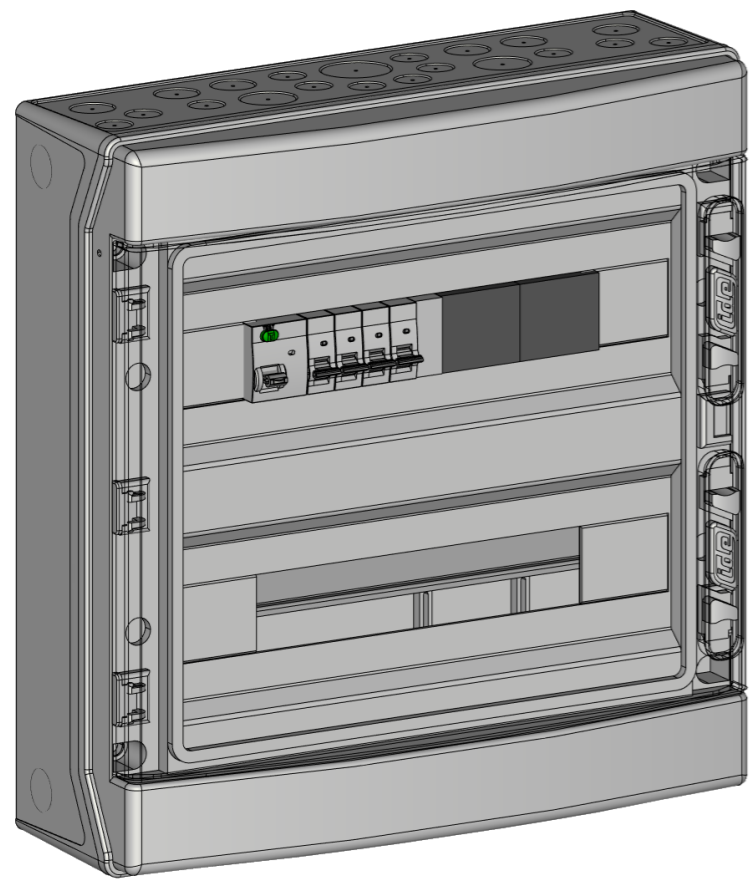

Coffret plastique 2x18 modules

1 PE M25 1 PE M20 1 PE M25 1 PG M16

**COFFRET 2X18 MODULES IP65 IK07 CLASSE II
ETIQUETTE NORMALISÉE UTE C 15 712-1**

**ENTREE ONDULEUR 1 VIA 1 PRESSE ETOUPE M25 PAR LE BAS
ENTREE ONDULEUR 2 VIA 1 PRESSE ETOUPE PG M16
SORTIE VERS EDF VIA 1 PRESSE ETOUPE M25 PAR LE BAS
PASSAGE VERS PASSERELLE VIA 1 PRESSE ETOUPE M20 PAR LE BAS**

INT1 Q1 Q2 Q3 Q4 PAF1 ENPHASE QR1
ENPHASE QR2